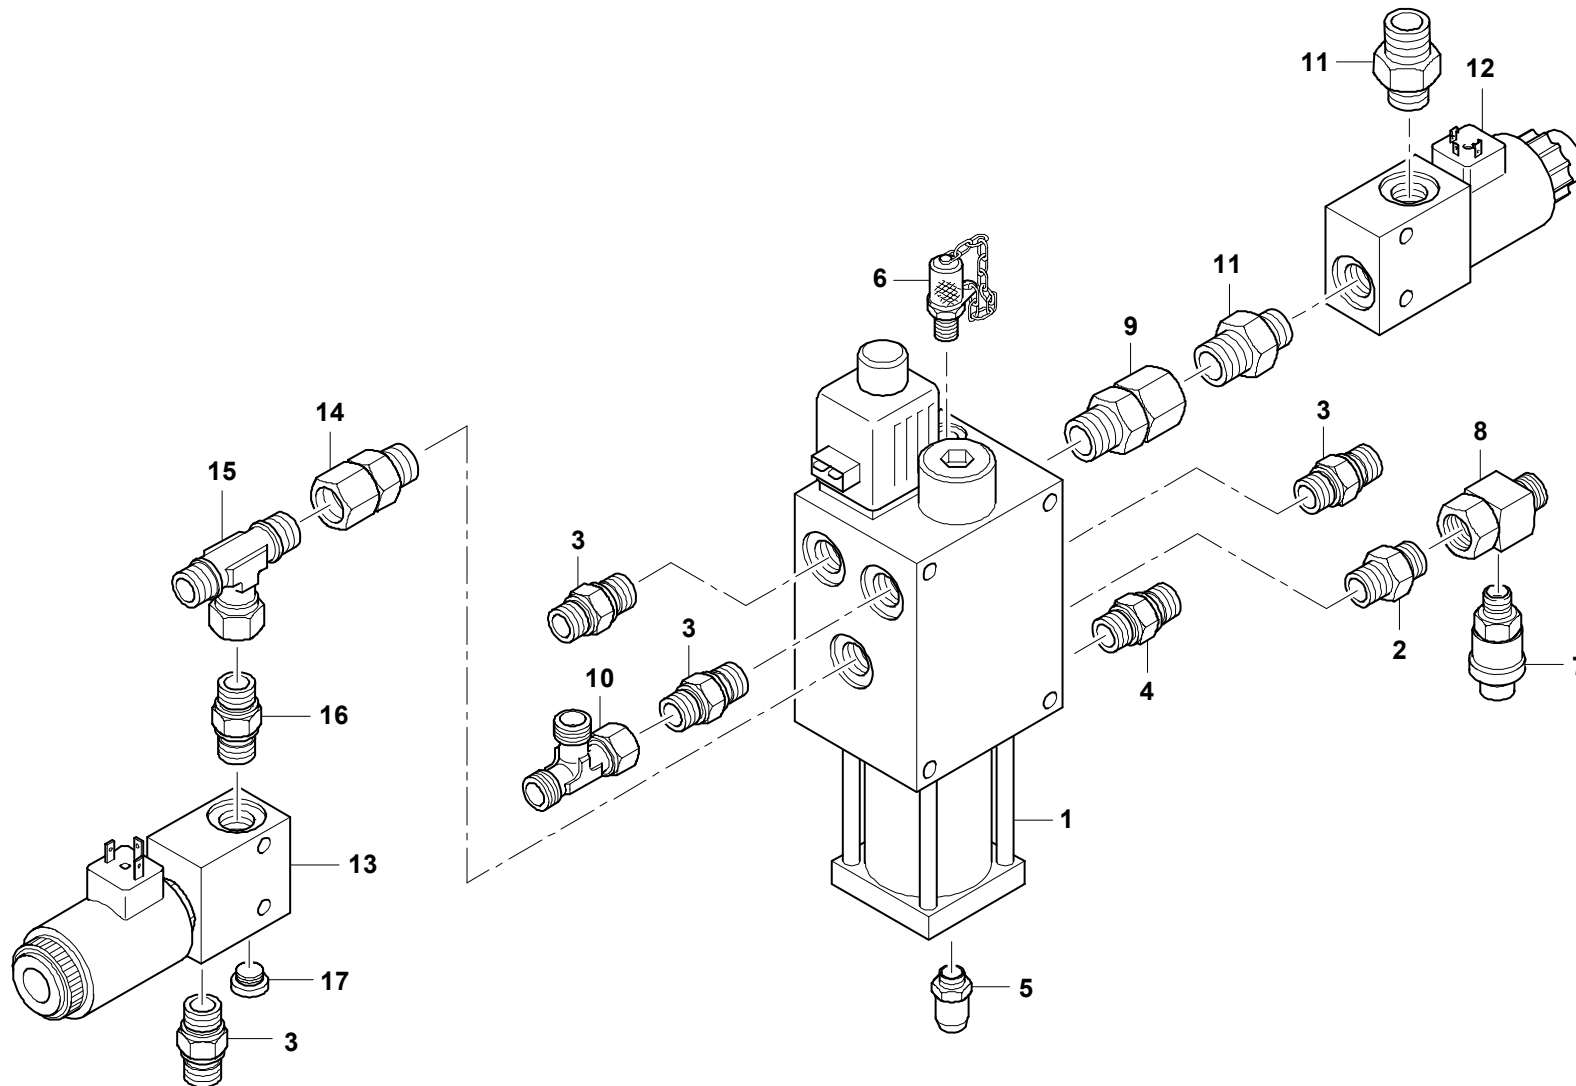

GROVE

ACHSBLOCKIERVENTIL 3+4 ACHSE RECHTS
 AXLE BLOCKING VALVE 3+4 AXLE RIGHT

BILDTADEL
 PICTORIAL DISPLAY

GMK 6300
BE 506
G 781

05.10

3169495-ETL D

1/1

3169495-D-BL01-0510-0000